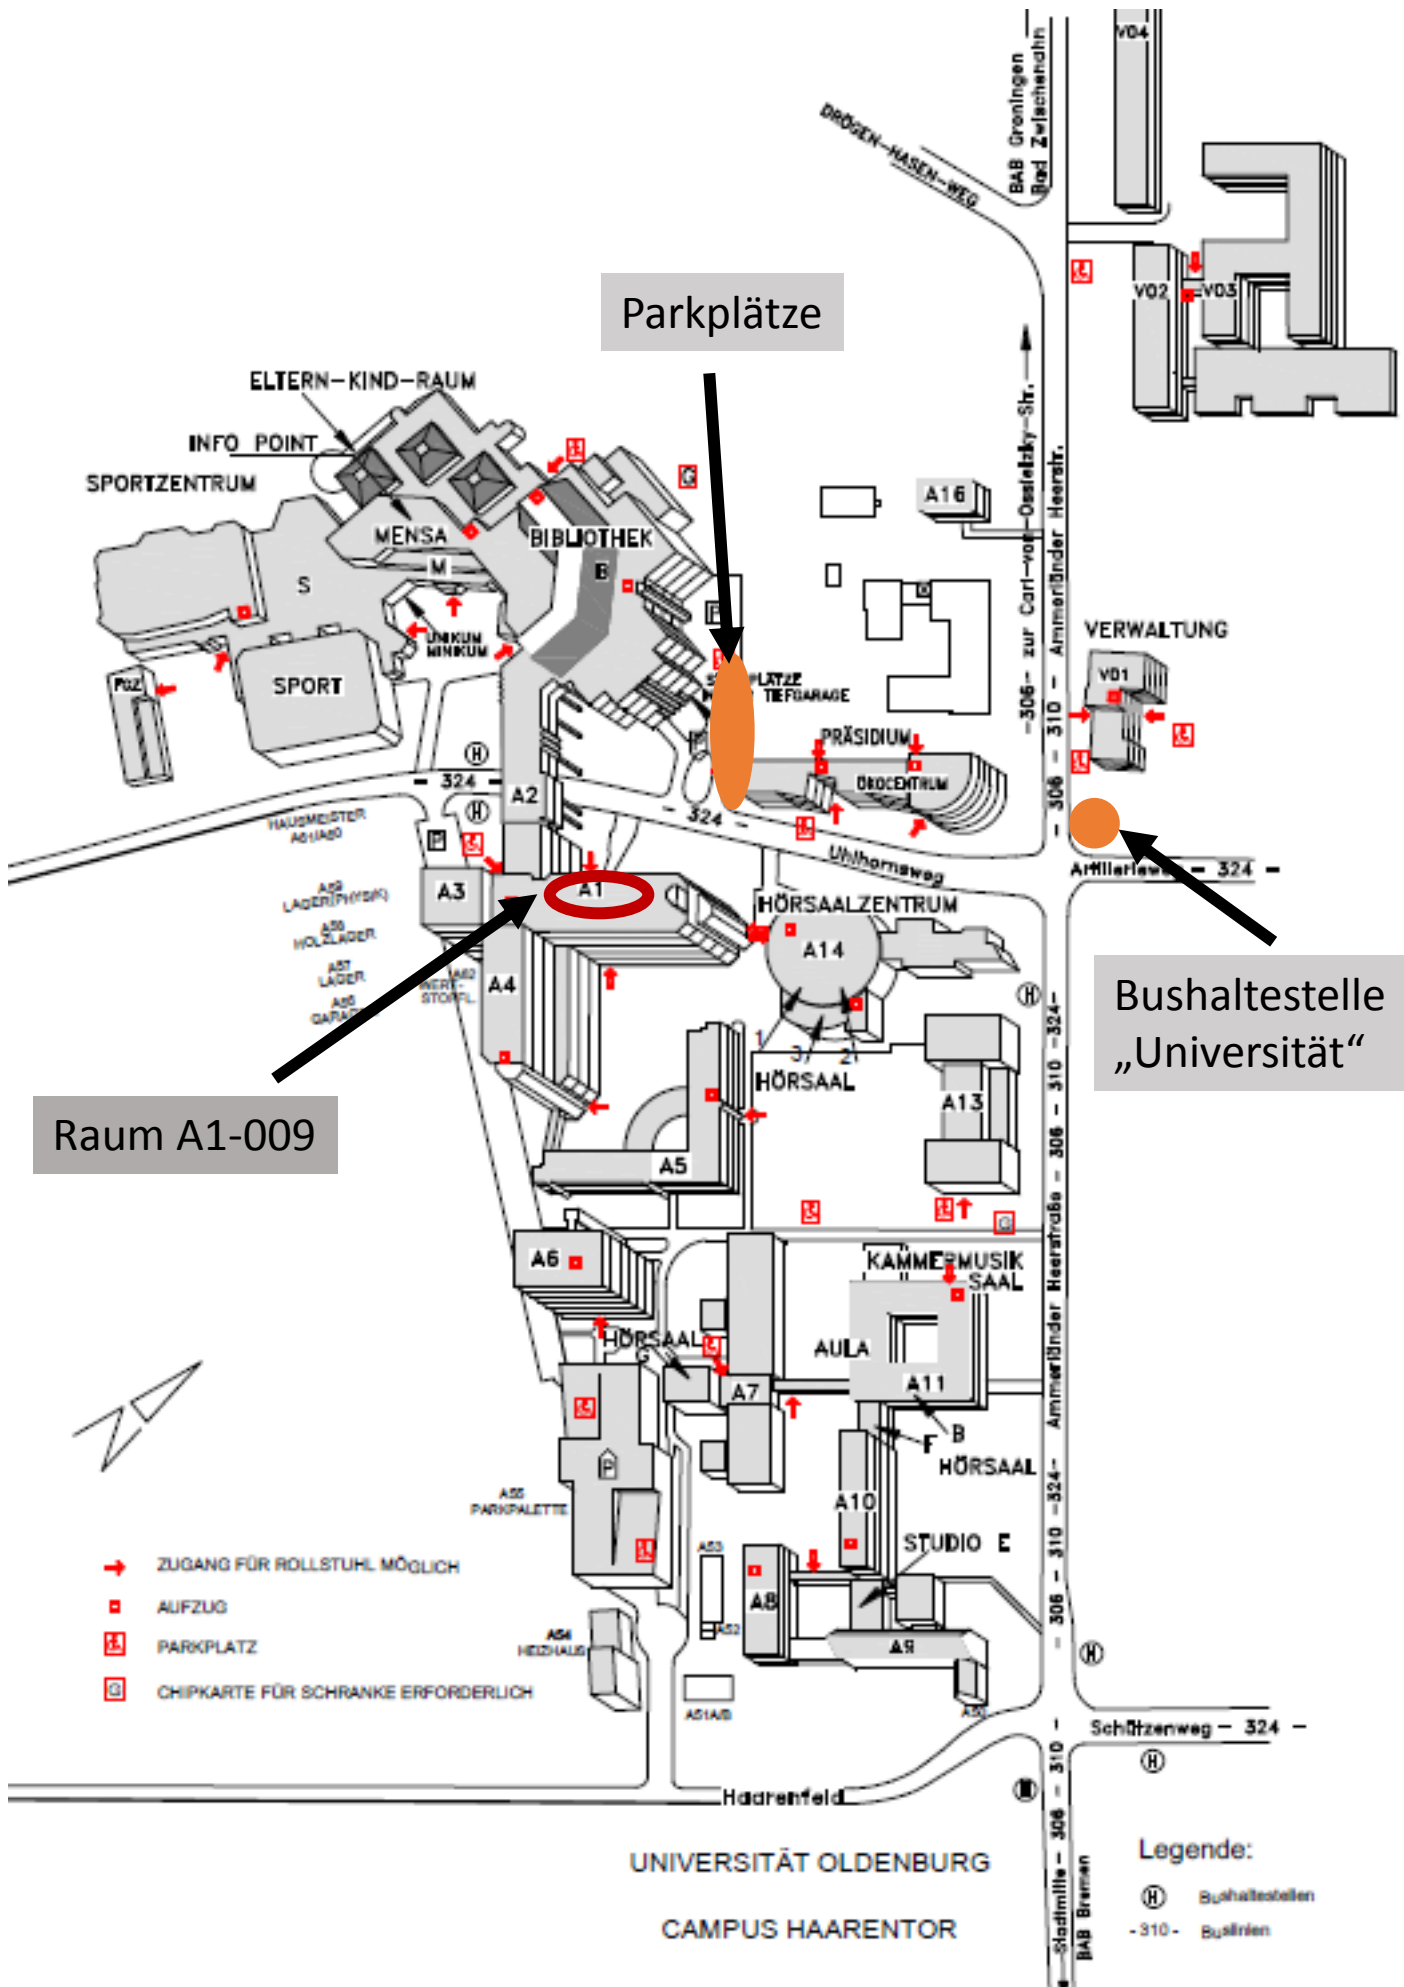

Parkplätze

Bushaltestelle
„Universität“

Raum A1-009

- ➔ ZUGANG FÜR ROLLSTUHL MÖGLICH
- AUFZUG
- Ⓟ PARKPLATZ
- Ⓜ CHIPKARTE FÜR SCHRANKE ERFORDERLICH

1. Legende:
2. Ⓜ Bushaltestellen
   - -310- Buslinien